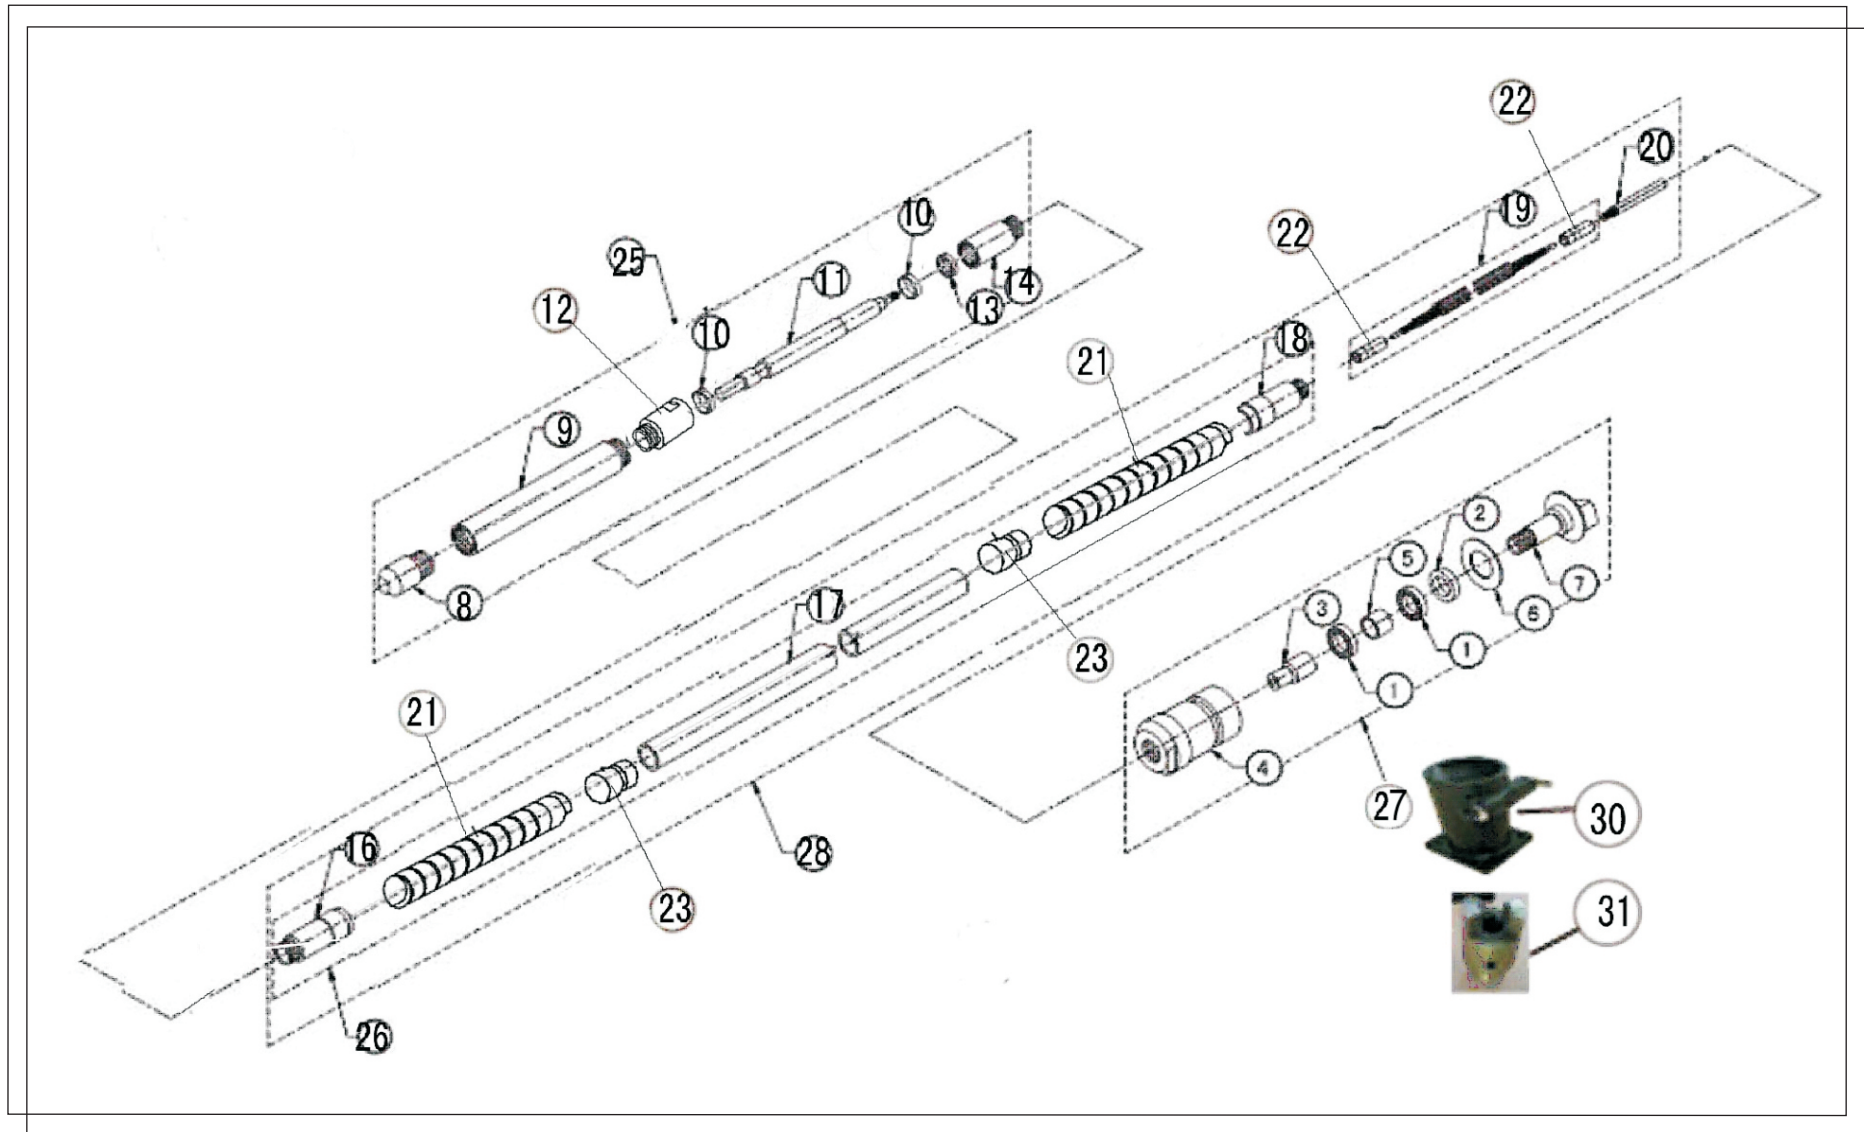

¡ Únete al Equipo MPOWER !

CONJUNTOS VIBRATORIOS

38 MM 4 MT

JCAA3814

38 MM 7 MT

JCAA3823

**GUÍA BÁSICA
DE PIEZAS
M P O W E R**

CONJUNTOS VIBRATORIOS

38 MM 4 MT JCAA3814

38 MM 7 MT JCAA3823

GUÍA BÁSICA DE PIEZAS

CONJUNTOS VIBRATORIOS

38 MM 4 MT JCAA3814

38 MM 7 MT JCAA3823

No. CAT	CODIGO	DESCRIPCION	CANT.
8	10001-JC38	PUNTA	1
9	10002-JC38	TUBO	1
10	10005-JC38	RETEN	2
11	10006-JC38	PENDULO	1
12	10003-JC38	PORTA BALERO	1
13	10007-JC38	BALERO 2201	1
14	10004-JC38	UNION MANGUERA-TUBO	1
16	10008-JC38	COPE UNION MANGUERA.TUBO	1
17	10011A-JC38	MANGUERA (4 MT.)	1
	10011B-JC38	MANGUERA (7 MT.)	1
18	10012-JC38	TERMINAL MANGUERA COPLE MOTOR	1
19	10014A-JC38	CHICOTE (4 MT.)	1
	10014B-JC38	CHICOTE (7 MT.)	1
20	10015-JC38	ESPIGA	1
21	10009-JC38	PROTECCION ESPIRAL	2
22	10013-JC38	TERMINAL CHICOTE	2
23	10010-JC38	CONEXIÓN MANGUERA-ESPIRAL	2
25	502800	CONJUNTO CABEZAL	1
26	700353	CONJUNTO CUBIERTA CHICOTE VIBRADOR 7 M.	1
	700354	CONJUNTO CUBIERTA CHICOTEVIBRADOR 4 M.	1
27	700532	CONJUNTO ACOPALAMIENTO	1
28	700802	FLECHA FLEXIBLE 4 M	1
	700803	FLECHA FLEXIBLE 7 M	1
30	10030-JC38	TUBO CAÑON	1
31	10031-JC38	COPE MUELA MOTOR	1